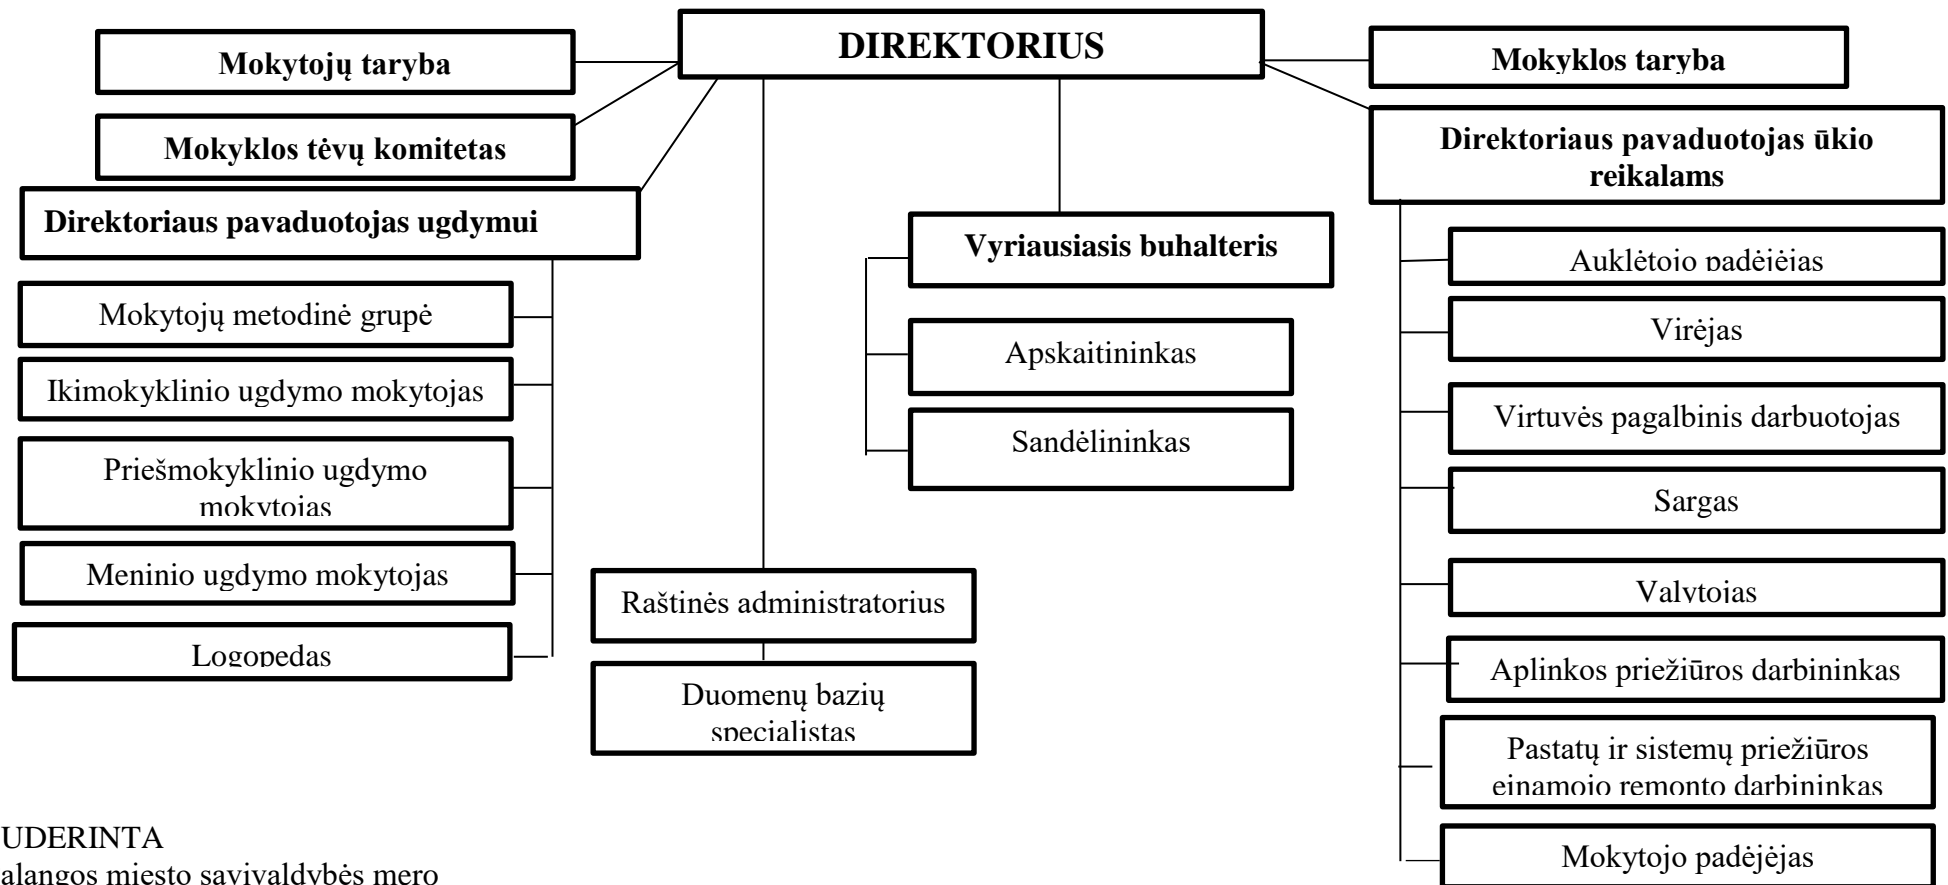

PATVIRTINTA
Palangos lopšelio-darželio „Nykštukas“
Direktoriaus 2024 m. vasario 2 d.
įsakymu Nr. V1-14

PALANGOS LOPŠELIO-DARŽELIO „NYKŠTUKAS“ VIDAUS STRUKTŪRA

SUDERINTA
Palangos miesto savivaldybės mero
2024 m. sausio 29 d.
potvarkiu Nr. M1-51